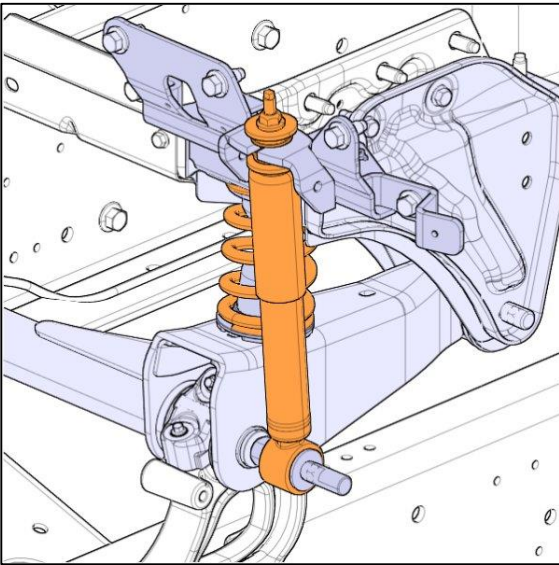

## Hệ thống treo cabin, mô tả hệ thống Tổng quan

Cabin được gắn và treo tại bốn điểm. Có các biến thể sau của hệ thống treo cabin:  
Hệ thống treo cơ học hoàn toàn, cả phía trước và phía sau.

### Hệ thống treo cơ học

Hiệu suất của hệ thống treo được kiểm soát thông qua bộ giảm xóc và lò xo cuộn thích ứng.